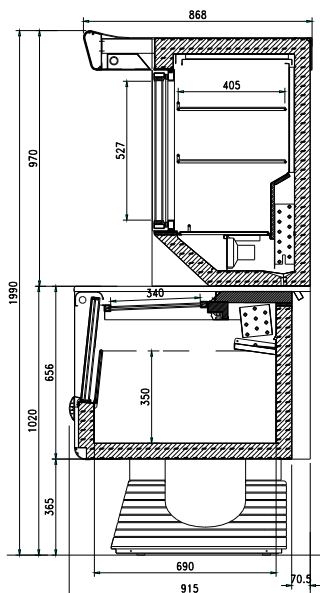

**Eigenschappen**

- Ingebouwde koelgroep.
- Onderkoeling diepvries (TB) bovenaan koeling (TN).
- Statische (TB) en geventileerde(TN) koelingen .
- Temperatuur tussen -18°C en -15°C (TB) en +2° en +5°C (TN).
- Basisstructuur in gelakte staal.
- Buitenpanelen in gelakte staalplaat.
- Kunststof bumper over de volledige lengte.

Caractéristiques

- Groupe logé.
- Surgelé en dessous (TB) et structure haute positive (TN)
- Refroidissement statique (TB) et ventilé (TN).
- Température entre -18°C et -15°C (TB) et +2° et +5°C (TN).
- Structure en acier laqué.
- Panneau extérieur en tôle laquée blanche.
- Pare-choc sur toute la longueur.

Type	Temp.	Afmetingen/ Dimensions			Vermogen Puissances	Prijs/Prix Euro
		L	B/P	H		
AKRONSELF-140 TB-TN	+2/-18°C	1440	915	1990	1650	5.535.00 €
AKRONSELF-200 TB-TN	+2/-18°C	2040	915	1990	2650	6.635.00 €